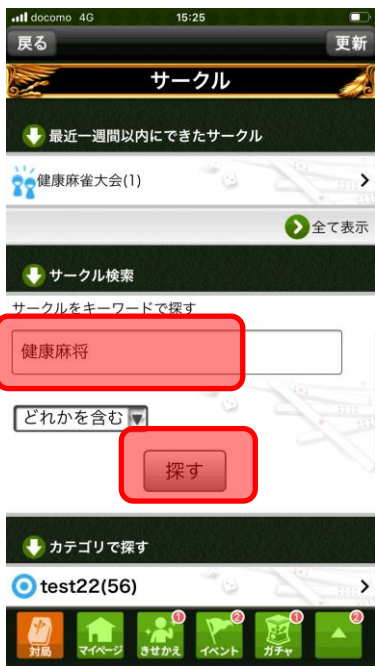

■大会参加方法

1. App Store, Google Play > 検索 > ジャンナビ > ダウンロード
 2. ジャンナビを起動しキャラクターを作成します
 3. メインメニュー上部のプレミアムボタンから月額会員登録をお願いします
 4. 画面下「▲」ボタン > サークル > 全てのサークルを見る > 「健康麻将」検索
 5. 健康麻将サークルに参加して、サークル掲示板の対局 URL から対局にご参加頂けます。
- 以下画面写真です。

【キャラクター作成】

赤枠部分を選択してお進みください。

【プレミアム会員登録】

月額プレミアム会員に
ご登録頂くことで
本大会に参加できます

【サークル参加】

ボタンを開きます

サークルを選択

サークルを見る

健康麻将で検索してサークルに参加します

大会説明へ

【大会説明と対局 URL】

下に対局 URL があります

URL タップで対局へ

対局開始ボタン

対戦者が揃うと対局開始となります

※ご注意ください

パソコンからご利用の場合上記の URL タップでのご参加ができません。

メインメニューから

「チャット対局」

「チャット対局東風」(※実際には半荘戦)

この中に健康麻将の卓が立てられます。