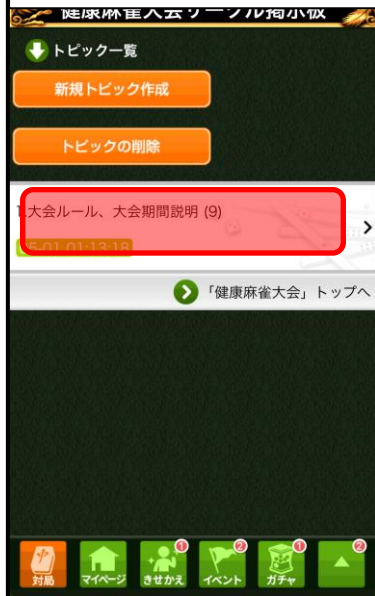

■大会参加方法

1. App Store, Google Play > 検索 > ジャンナビ > ダウンロード
 2. ジャンナビを起動しキャラクターを作成します
 3. メインメニュー上部のプレミアムボタンから月額会員登録をお願いします
 4. 画面下「▲」ボタン > サークル > 全てのサークルを見る > 「健康麻将」検索
 5. 健康麻将サークルに参加して、サークル掲示板の対局 URL から対局にご参加頂けます。
- 以下画面写真です。

【キャラクター作成】

赤枠部分を選択してお進みください。

【プレミアム会員登録】

月額プレミアム会員に
ご登録頂くことで
本大会に参加できます

【サークル参加】

ボタンを開きます

サークルを選択

サークルを見る

健康麻将で検索してサークルに参加します

大会説明へ

【大会説明と対局 URL】

下に対局 URL があります

URL タップで対局へ

対局開始ボタン

対戦者が揃うと対局開始となります

※ご注意ください

パソコンからご利用の場合上記の URL タップでのご参加ができません。

メインメニューから

「チャット対局」

「チャット対局東風」(※実際には半荘戦)

この中に健康麻将の卓が立てられます。