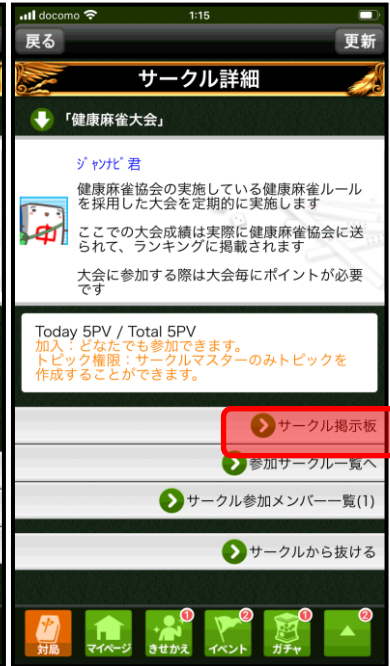

■大会参加方法

1. App Store, Google Play > 検索 > ジャンナビ > ダウンロード
 2. ジャンナビを起動しキャラクターを作成します
 3. メインメニュー上部のプレミアムボタンから月額会員登録をお願いします
 4. 画面下「▲」ボタン > サークル > 全てのサークルを見る > 「健康麻将」検索
 5. 健康麻将サークルに参加して、サークル掲示板の対局 URL から対局にご参加頂けます。
- 以下画面写真です。

【キャラクター作成】

赤枠部分を選択してお進みください。

【プレミアム会員登録】

月額プレミアム会員に
ご登録頂くことで
本大会に参加できます

【サークル参加】

ボタンを開きます

サークルを選択

サークルを見る

健康麻将で検索してサークルに参加します

大会説明へ

【大会説明と対局 URL】

下に対局 URL があります

URL タップで対局へ

対局開始ボタン

対戦者が揃うと対局開始となります

※ご注意ください

パソコンからご利用の場合上記の URL タップでのご参加ができません。

メインメニューから

「チャット対局」

「チャット対局東風」(※実際には半荘戦)

この中に健康麻将の卓が立てられます。