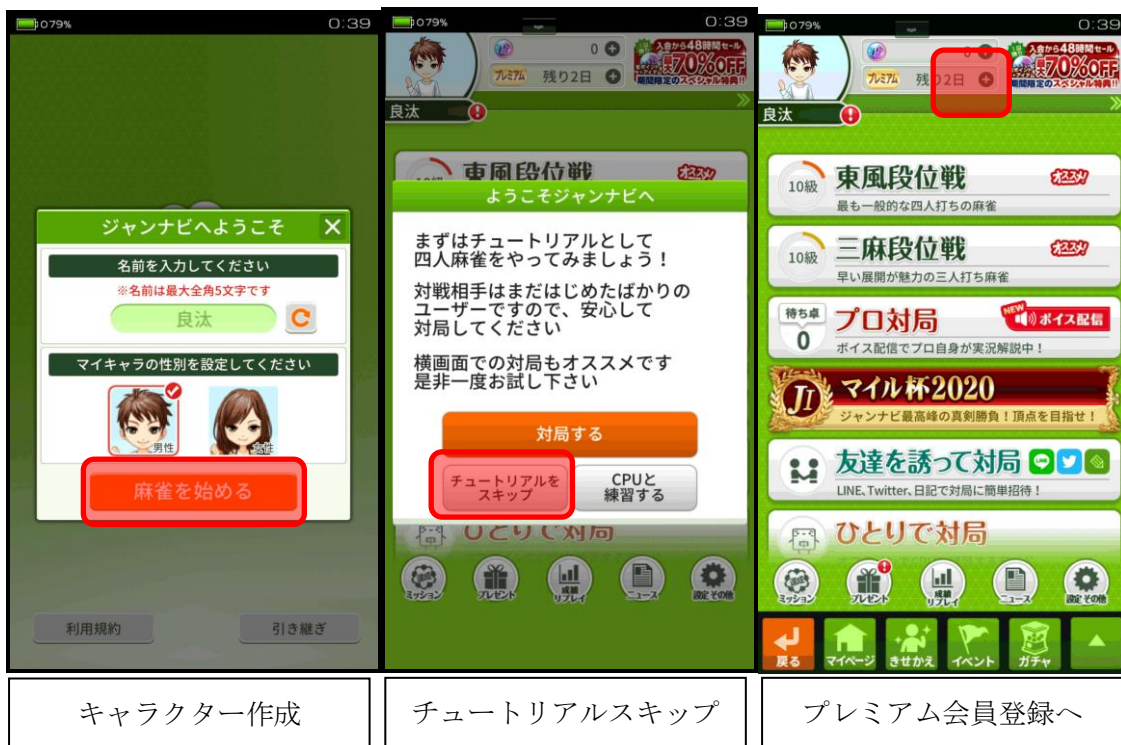

■大会参加方法

1. App Store, Google Play > 検索 > ジャンナビ > ダウンロード
  2. ジャンナビを起動しキャラクターを作成します
  3. メインメニュー上部のプレミアムボタンから月額会員登録をお願いします
  4. 画面下「▲」ボタン > サークル > 全てのサークルを見る > 「健康麻将」検索
  5. 健康麻将サークルに参加して、サークル掲示板の対局 URL から対局にご参加頂けます。
2. 以下画面写真です。

【キャラクター作成】

赤枠部分を選択してお進みください。