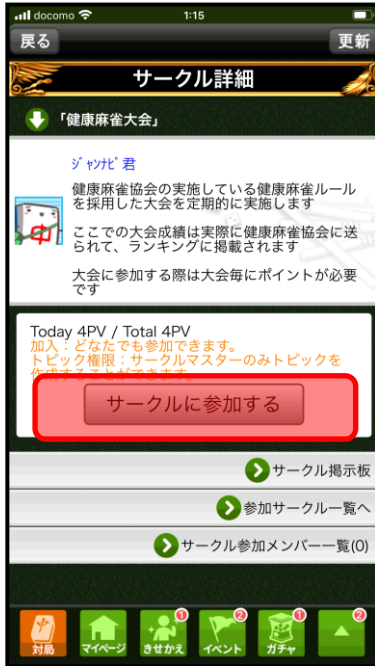

■大会参加方法

1. App Store, Google Play > 検索 > ジャンナビ > ダウンロード
 2. ジャンナビを起動しキャラクターを作成します
 3. メインメニュー上部のプレミアムボタンから月額会員登録をお願いします
 4. 画面下「▲」ボタン > サークル > 全てのサークルを見る > 「健康麻将」検索
 5. 健康麻将サークルに参加して、サークル掲示板の対局 URL から対局にご参加頂けます。
- 以下画面写真です。

【キャラクター作成】

赤枠部分を選択してお進みください。

【プレミアム会員登録】

月額プレミアム会員に
ご登録頂くことで
本大会に参加できます

【サークル参加】

ボタンを開きます

サークルを選択

サークルを見る

健康麻将で検索してサークルに参加します

大会説明へ

【大会説明と対局 URL】

下に対局 URL があります

URL タップで対局へ

対局開始ボタン

対戦者が揃うと対局開始となります

※ご注意ください

パソコンからご利用の場合上記の URL タップでのご参加ができません。

メインメニューから

「チャット対局」

「チャット対局東風」(※実際には半荘戦)

この中に健康麻将の卓が立てられます。